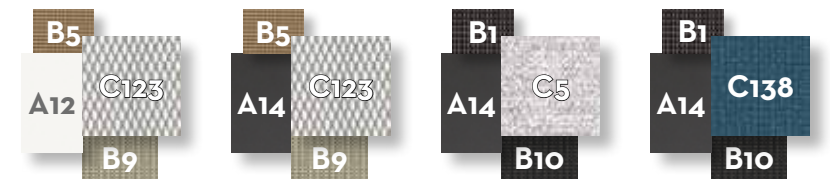

Width	Depth	Height	H. armrest	H. seat	H. cushion
235	105	85	52	38	20