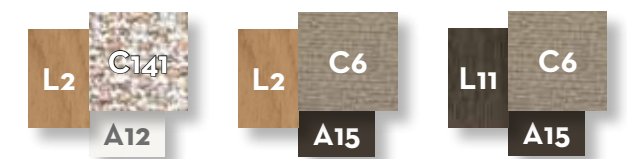

SOFA DX 2 SEATER WOOD ARM / CODE: ALLDX2P-02

Width	Depth	Height	H. armrest	H. seat	H. cushion
215	95	70	49	40	20

SOFA XL DX LARGE ARM / CODE: ALLXLDX-01

Width	Depth	Height	H. armrest	H. seat	H. cushion
125	165	70	49	40	20