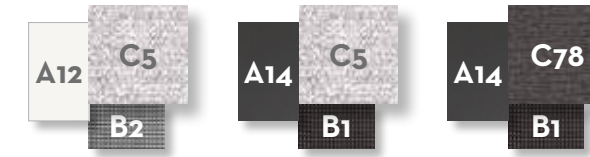

POUF / CODE: AGOALUPUF

Width	Depth	Height	H. cushion
98	95	40	25