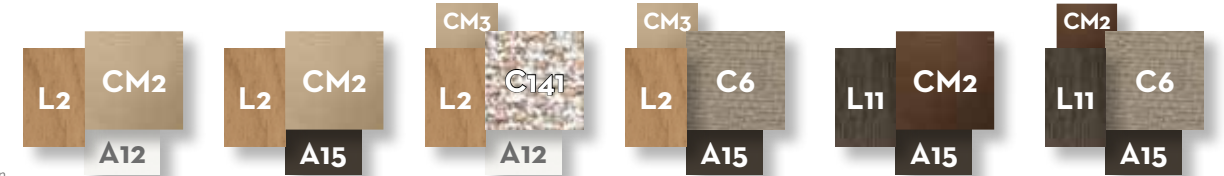

Width 140 | Depth 95 | Height 33

COFFEE TABLE 95X140 WITHOUT SHELF / CODE: ALLTC95140-2

Width 140 | Depth 95 | Height 21

COFFEE TABLE 79X140 / CODE: ALLTC79140

Width 140 | Depth 79 | Height 30

Width 220 | Depth 95 | Height 75

Width 300 | Depth 95 | Height 75

Width 60 | Depth 58 | Height 84 | H. armrest 63 | H. seat 47 | H. cushion 3

Width 215 | Depth 80 | Height 45 | H. seat 40 | H. cushion 10