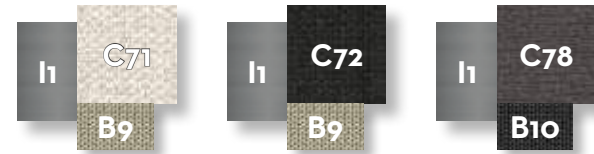

POUF / CODE: GEOPUF

Width	Depth	Height	H. cushion
88	88	39	30

SOFA LOUNGE DX / CODE: GEOLONDX

Width 90 | Depth 170 | Height 65 | H. seat 39 | H. cushion 30

SOFA LOUNGE SX / CODE: GEOLONSX

Width 90 | Depth 170 | Height 65 | H. seat 39 | H. cushion 30