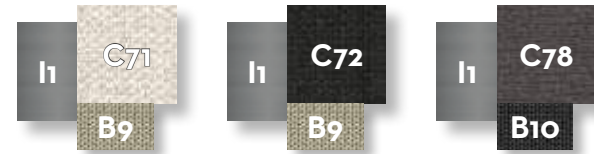

POUF / CODE: GEOPUF

Width	Depth	Height	H. cushion
88	88	39	30

SOFA LOUNGE DX / CODE: GEOLONDX

Width 90 | Depth 170 | Height 65 | H. seat 39 | H. cushion 30

SOFA LOUNGE SX / CODE: GEOLONSX

Width 90 | Depth 170 | Height 65 | H. seat 39 | H. cushion 30