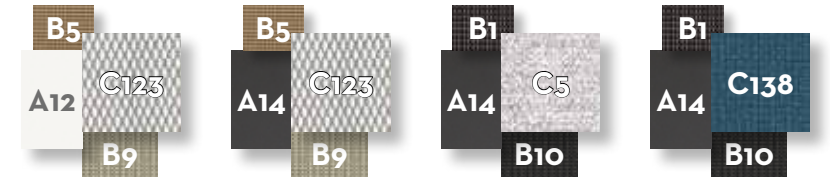

Lava stone coffee table table top

beige

dark grey

SOFA 3 SEATER / CODE: SALDIV3

Width	Depth	Height	H. armrest	H. seat	H. cushion
285	105	85	52	38	20

SOFA 2 SEATER / CODE: SALDIV2

Width	Depth	Height	H. armrest	H. seat	H. cushion
245	105	85	52	38	20