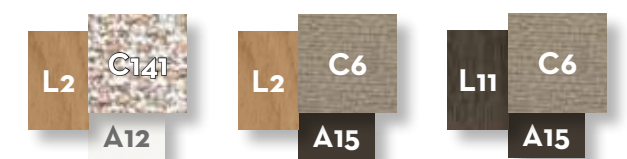

SOFA SX 2 SEATER WOOD ARM / CODE: ALLSX2P-02

Width	Depth	Height	H. armrest	H. seat	H. cushion
215	95	70	49	40	20

SOFA XL SX LARGE ARM / CODE: ALLXLSX-01

Width	Depth	Height	H. armrest	H. seat	H. cushion
125	165	70	49	40	20