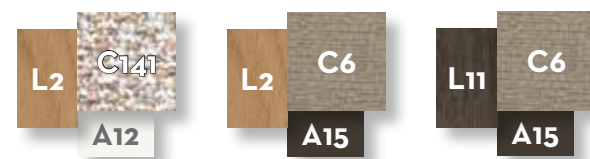

Width	Depth	Height	H. armrest	H. seat	H. cushion
215	95	70	49	40	20

Width	Depth	Height	H. armrest	H. seat	H. cushion
125	165	70	49	40	20