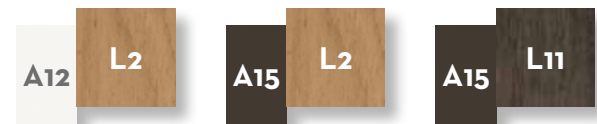

Width 140 | Depth 95 | Height 33

COFFEE TABLE 95X140 WITHOUT SHELF / CODE: ALLTC95140-2

Width 140 | Depth 95 | Height 21

COFFEE TABLE 79X140 / CODE: ALLTC79140

Width 140 | Depth 79 | Height 30

Width 220 | Depth 95 | Height 75

Width 300 | Depth 95 | Height 75

Width 60 | Depth 58 | Height 84 | H. armrest 63 | H. seat 47 | H. cushion 3

Width 215 | Depth 80 | Height 45 | H. seat 40 | H. cushion 10