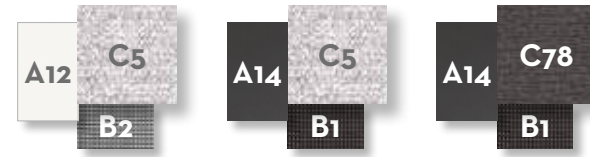

Width	Depth	Height	H. armrest	H. seat	H. cushion
218	95	65	60	40	25

SOFA CX / CODE: AGOALUCX

Width	Depth	Height	H. seat	H. cushion
98	95	65	40	25

SOFA CORNER DX / CODE: AGOALUANGDX

Width	Depth	Height	H. seat	H. cushion
240	95	65	40	25