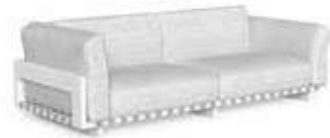

Width	Depth	Height	H. armrest	H. seat	H. cushion
218	95	65	60	40	25

SOFA CX / CODE: AGOALUCX

Width	Depth	Height	H. seat	H. cushion
98	95	65	40	25

SOFA CORNER DX / CODE: AGOALUANGDX

Width	Depth	Height	H. seat	H. cushion
240	95	65	40	25