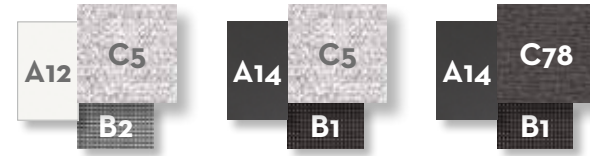

Width	Depth	Height	H. seat	H. cushion
218	95	65	40	25

SOFA XL DX / CODE: AGOALUXLDX

Width	Depth	Height	H. armrest	H. seat	H. cushion
120	160	65	60	40	25

SOFA XL SX / CODE: AGOALUXLSX

Width	Depth	Height	H. armrest	H. seat	H. cushion
120	160	65	60	40	25