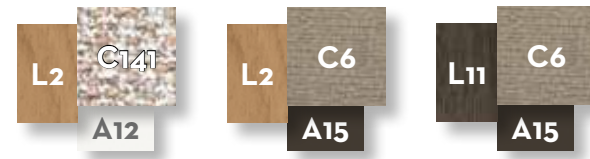

Width	Depth	Height	H. armrest	H. seat	H. cushion
210	95	70	49	40	20

Width	Depth	Height	H. seat	H. cushion
210	95	70	40	20