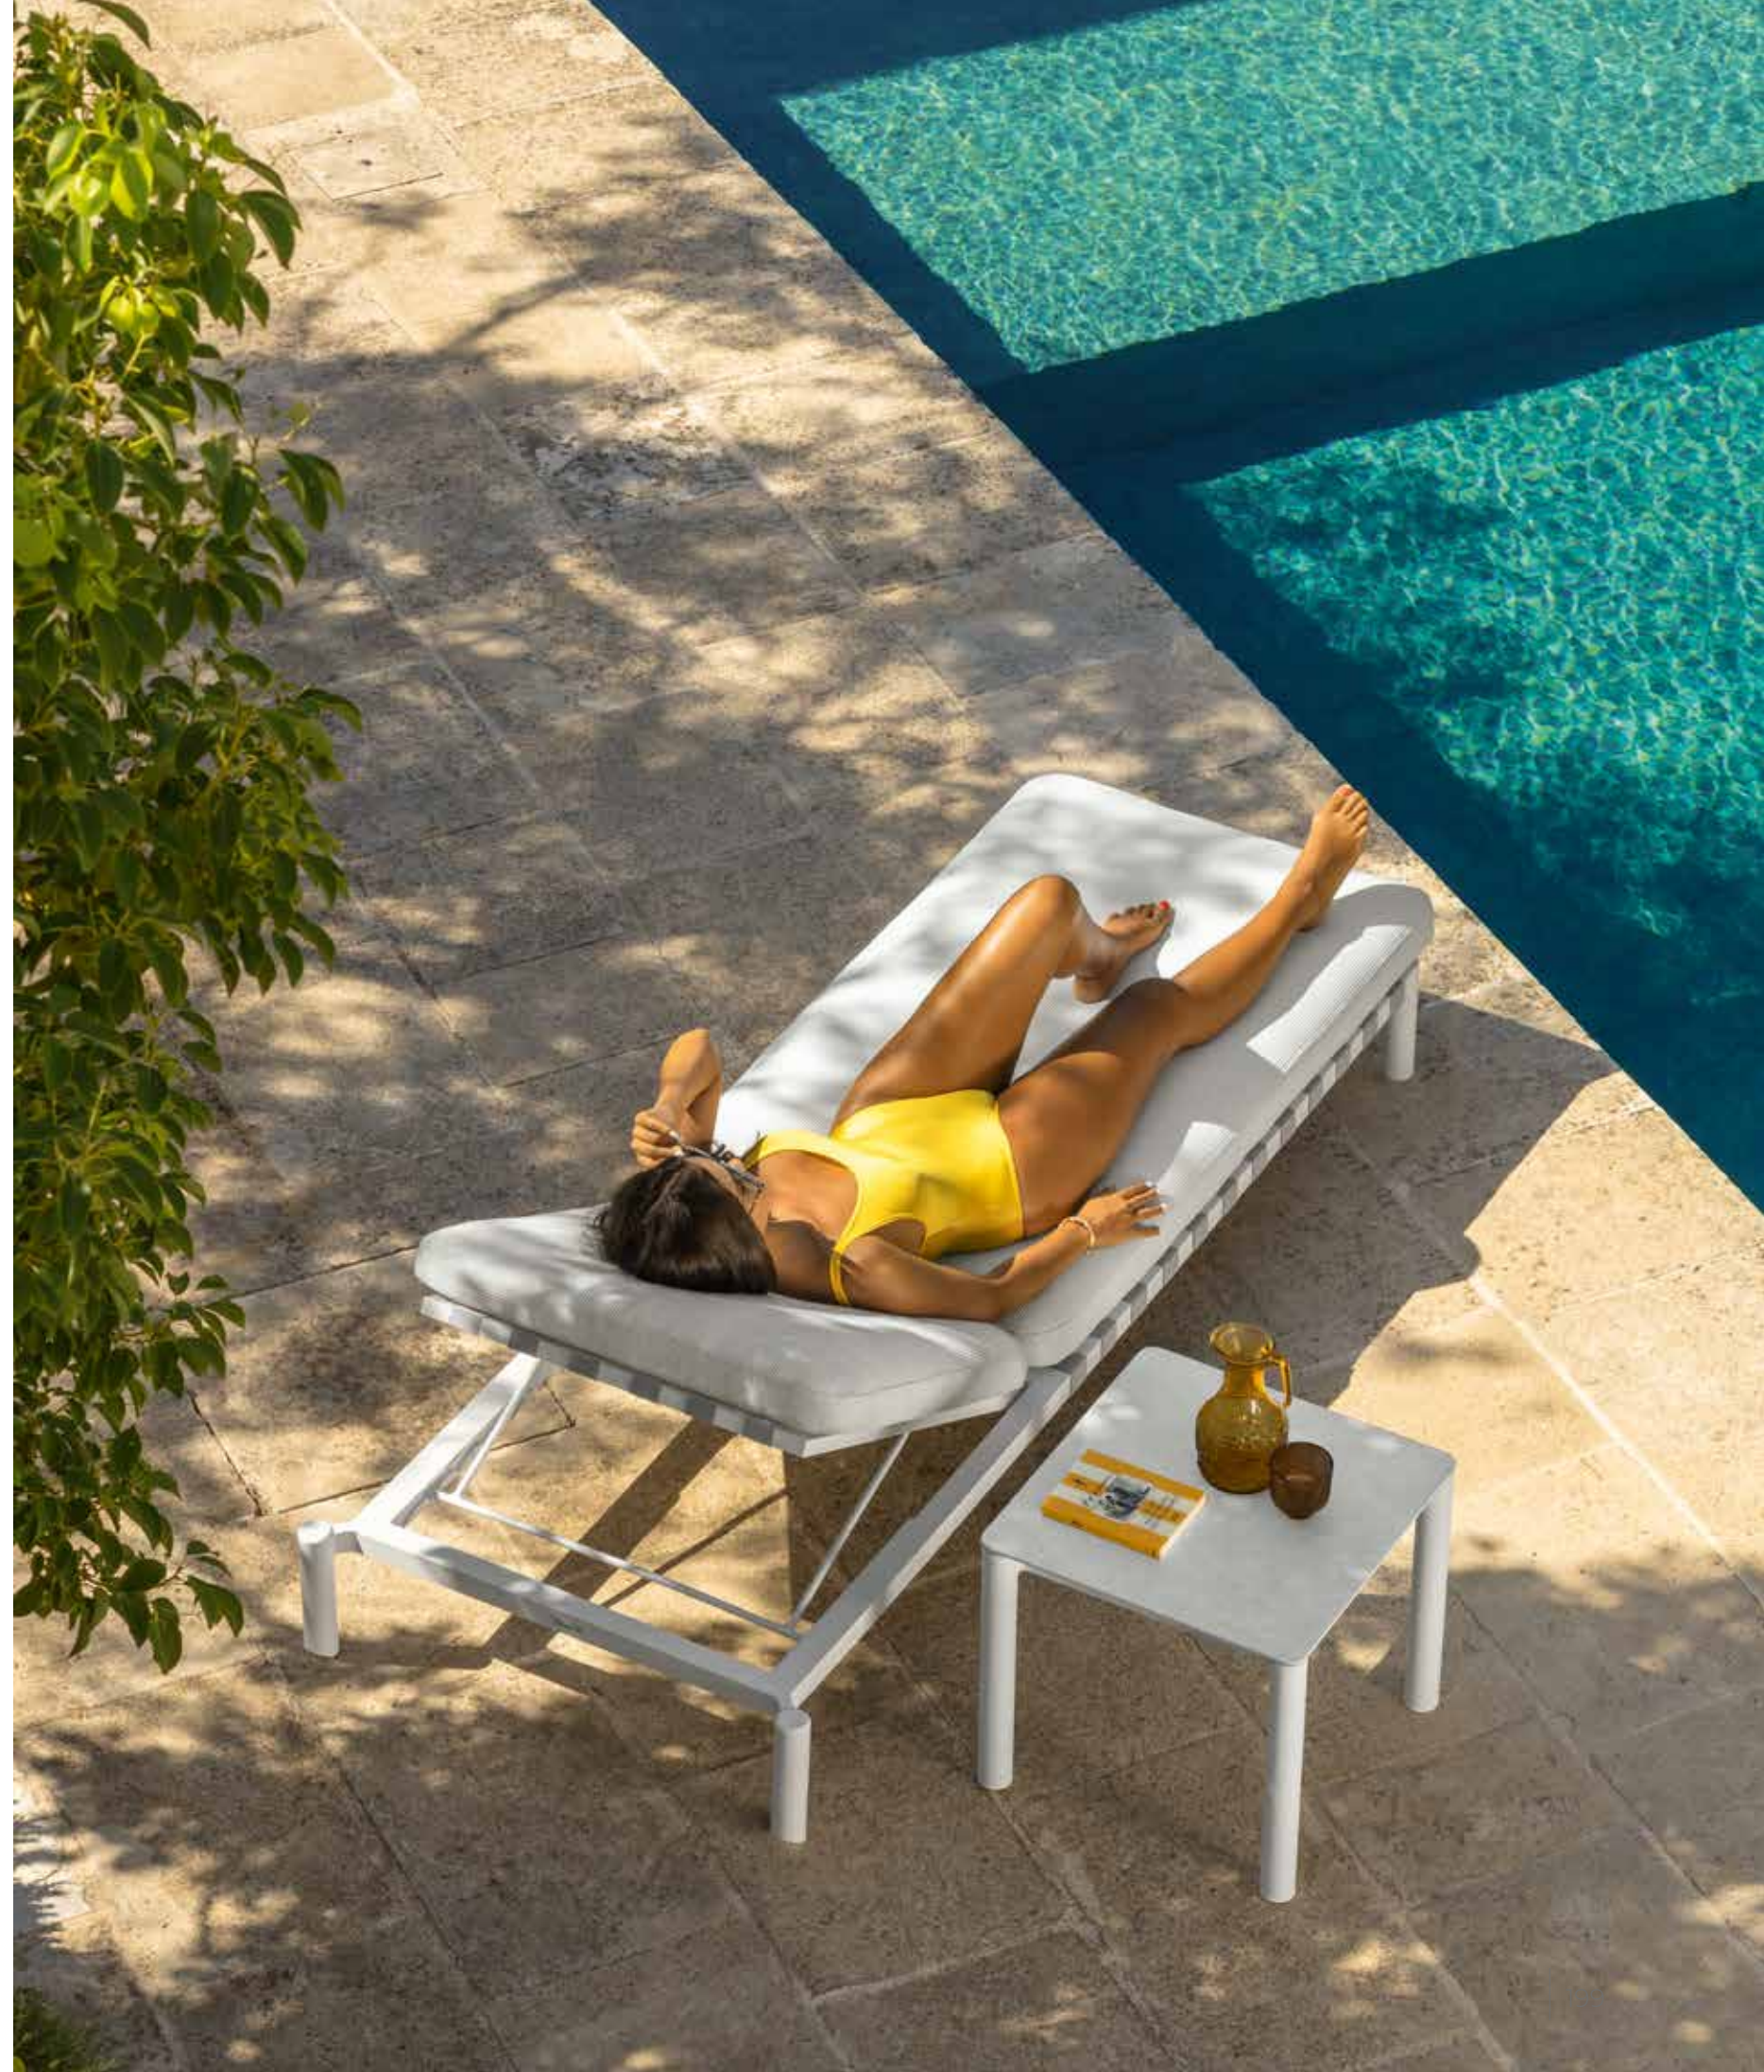

Lakecollection

sunbed
white frame
cushions in silver colour
belt in light grey colour
top ceramic light concrete colour