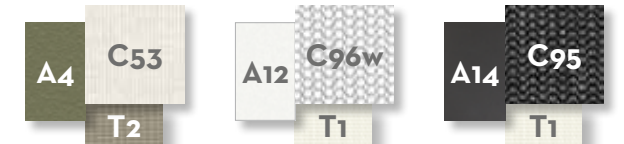

CleoSoft collection // Alu

Design Marco Acerbis

Finishing

Aluminium frame

reed green

white

graphite

Vitter table top

light metal

dark grey

natural teak colour

Accoya wood table top

Cushions / covering fabric

warm white

dark grey

silver

Canopy textile

white

dove

Curtain fabric

white

Pillows fabric 50x50 (optional)

beige mélange

warm white

dark grey

silver

plain bordeaux

plain sky

plain white

Width	Depth	Height	H. seat	H. cushion
100	100	65	40	20

Width	Depth	Height	H. seat	H. cushion
100	100	65	40	20

LIVING ARMCHAIR / CODE: CLEALUPLIV

Width	Depth	Height	H. seat	H. cushion
110	100	65	40	20

Width	Depth	Height	H. seat	H. cushion
230	100	200	40	20

Width	Depth	Height	H. seat	H. cushion
230	100	65	40	20

Width	Depth	Height	H. cushion
100	100	40	20