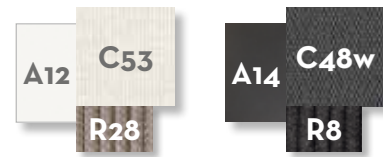

LOUNGE ROPE ARMCHAIR / CODE: CORPLONRP

Width	Depth	Height	H. armrest	H. seat	H. cushion
65	60	74	58	44	7