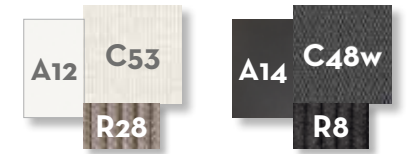

SOFA LONGUE DX / CODE: CORLONDX

Width	Depth	Height	H. seat	H. cushion
101	190	66	41	22

SOFA LONGUE SX / CODE: CORLONSX

Width	Depth	Height	H. seat	H. cushion
101	190	66	41	22

POUF / CODE: CORPUF

Width	Depth	Height	H. cushion
90	90	41	22