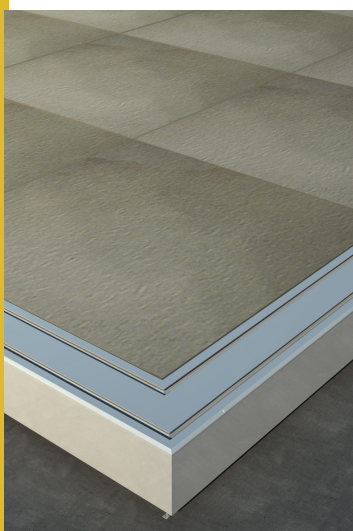

Pedana | Deck | Plancher
Fußboden | **Plataforma** | Deck

Time to...

Corradi
OUTDOOR LIVING SPACE

Accessories

Pedana easy | Easy deck
Plancher easy | Easy fußboden
Plataforma easy | Easy deck

Garanzia | Warranty | Garantie
Garantie | Garantía | Garantie

2
YEARS

LEGNO | WOOD | BOIS | HOLZ | MADERA | HOUT

IPÈ

CUMARÙ

CERAMICA | CERAMIC | CÉRAMIQUE | KERAMIK | CERÁMICA | KERAMISCH

MARAZZI SISTEM N20

SABBIA
SAND
SABLE
SANDFARBEN
ARENA
ZANDKLEURIG

TORTORA
DOVE-GREY
TOURTERELLE
TAUBENGRAU
GRIS CENIZA
DUIF - GRIJS